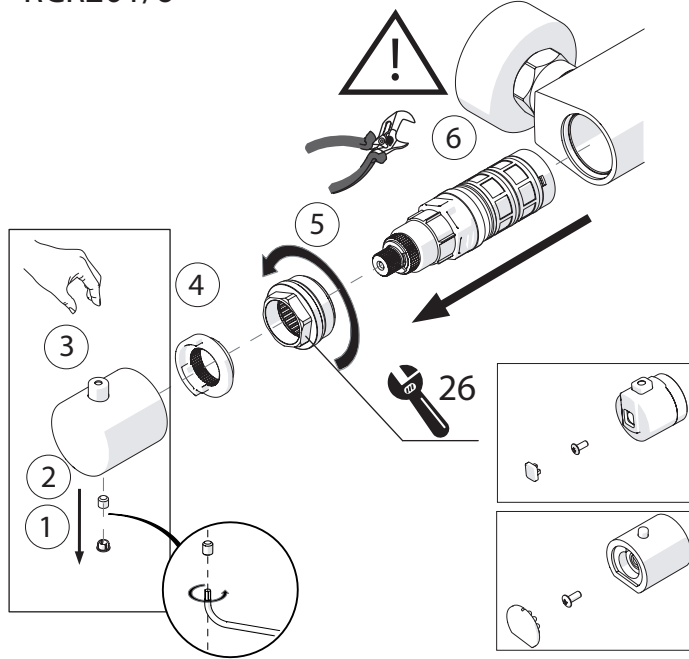

RCR201/5

1

RCR201/6

RCR201/56
RCR201/56A

- RCR201/56
- 

COLOR GREEN
- 

COLOR BLUE

RCR201/5
RCR201/6

2

RCR201/5

3

RCR201/6

RCR201/5

4

RCR201/6

RCR201/56
RCR201/56A

6

RCR201/5
RCR201/6

8

RCR201/5
RCR201/6

RCR201/56
RCR201/56A

7

9

	P P bar	MAX 10 0,5 MIN	5 1	
--	-------------------	-------------------	--------	--